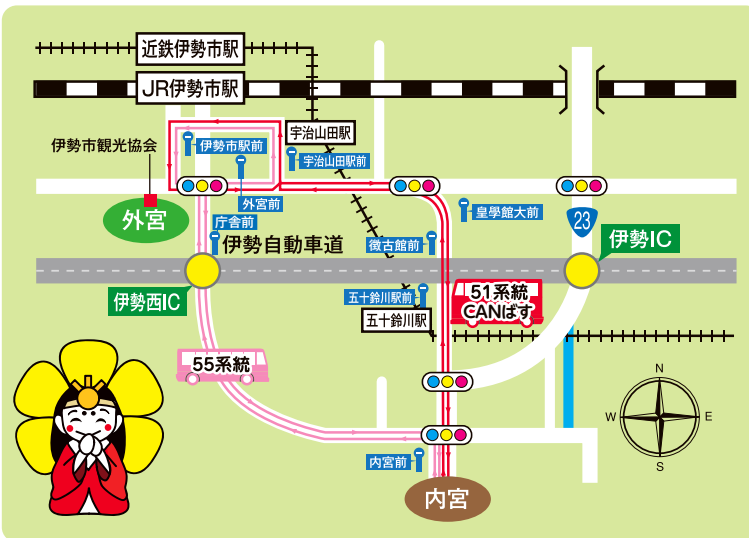

二見浦周辺の駐車場案内

- | | | |
|---|----------------------------|------|
| ① | 二見浦海水浴場駐車場
夫婦岩まで徒歩 約15分 | 150台 |
| ② | 二見総合駐車場
夫婦岩まで徒歩 約10分 | 220台 |
| ③ | 二見老人福祉センター
夫婦岩まで徒歩 約10分 | 120台 |
| ④ | 伊勢市二見総合支所
夫婦岩まで徒歩 約10分 | 20台 |
| ⑤ | 音無山公園駐車場
夫婦岩まで徒歩 約5分 | 30台 |

P …民間有料駐車場

二見浦

4

二見エリア

鉄道駅から伊勢神宮への路線バスマップ

徴古館前経由51系統
CANはす

7時台～18時台まで運行
(平日は19時台まで)

庁舎前経由55系統

6時台～19時台まで運行
(土曜日は7時台から)

詳細な時刻表につきましては、
三重交通HPをご覧ください。

http://www.sanco.co.jp/bus_stop/

路線バス(片道料金)

五十鈴川駅前 ↔ 内宮前	260円
外宮前 ↔ 内宮前	470円
内宮前 ↔ 宇治山田駅前・伊勢市駅前	470円

※料金は変更される場合があります。

※道路の渋滞状況により、ダイヤが大幅に遅れることがあります。時間に余裕を持ってご乗車ください。

問い合わせ先

伊勢地域観光交通対策協議会

事務局 伊勢市交通政策課(平日のみ) ☎0596-21-5703

交通対策に関すること

交通対策内宮周辺本部 (期間中の土・日・祝) ☎080-8262-0410
 交通対策サンアリーナ周辺本部 (パーク&バスライド) ☎080-8262-0411
 (実施日のみ) ☎080-8262-0412

観光案内に関すること

外宮前観光サービスセンター ☎0596-23-3323
 伊勢市駅観光案内所 ☎0596-65-6091 二見浦観光案内所 ☎0596-43-2331