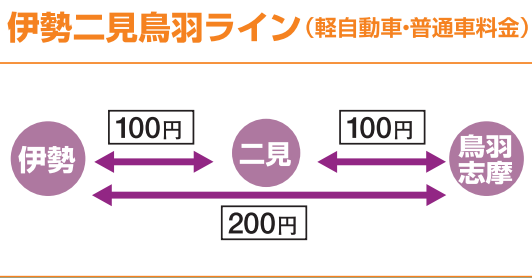

二見浦

二見浦周辺の駐車場案内

1	二見浦海水浴場駐車場	夫婦岩まで徒歩 約15分	150台
2	二見総合駐車場	夫婦岩まで徒歩 約10分	220台
3	二見老人福祉センター	夫婦岩まで徒歩 約10分	120台
4	伊勢市二見総合支所	夫婦岩まで徒歩 約10分	20台
5	音無山公園駐車場	夫婦岩まで徒歩 約5分	30台

① 無料
② 無料
③ 無料
④ 有料
⑤ 有料

P …民間有料駐車場

一方通行
●12月31日23:00~
1月1日9:00
二輪・軽車両を除く。

通行禁止
●12月31日23:00~
1月1日9:00
二輪・軽車両・許可車を除く。

名勝二見浦
夫婦岩表参道(旅館街)

期間中、混雑・渋滞が予想されます。
左表にある駐車場をご利用ください。
※路上駐車はご遠慮ください。

鉄道駅から伊勢神宮への路線バスマップ

徴古館前経由51系統		
7時台~18時台まで運行(平日は19時台まで)		
平日	20分間隔	
土曜日	10分間隔	
日・祝日	10分間隔	
庁舎前経由55系統		
6時台~19時台まで運行(土曜日は7時台から)		
平日	30分間隔	
土曜日	60分間隔	
日・祝日	60分間隔	
路線バス(片道料金)		
五十鈴川駅前 ↔ 内宮前	230円	
外宮前 ↔ 内宮前	430円	
内宮前 ↔ 宇治山田駅前	430円	