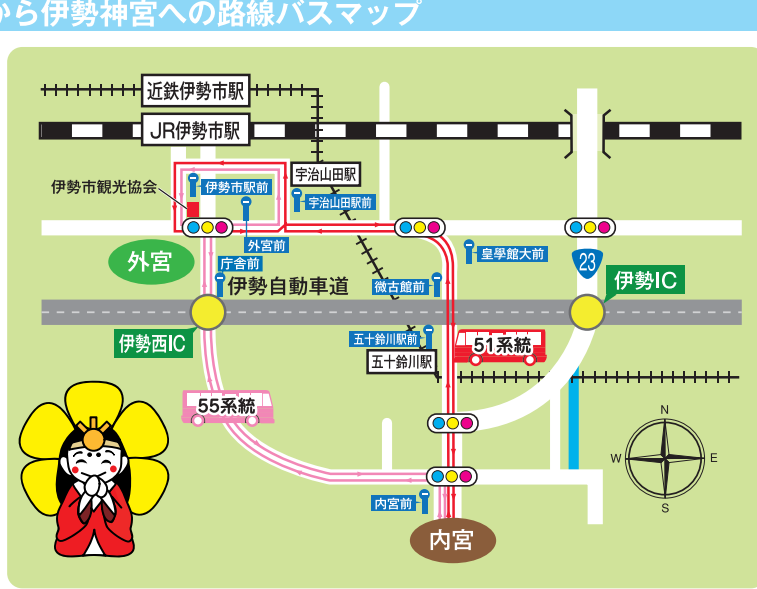

二見浦

二見浦周辺の駐車場案内

1	二見浦海水浴場駐車場	夫婦岩まで徒歩 約15分	150台
2	二見総合駐車場	夫婦岩まで徒歩 約10分	220台
3	二見老人福祉センター	夫婦岩まで徒歩 約10分	120台
4	伊勢市二見総合支所	夫婦岩まで徒歩 約10分	20台
5	音無山公園駐車場	夫婦岩まで徒歩 約5分	30台

① 無料
② 無料
③ 無料
④ 有料
⑤ 有料

P …民間有料駐車場

一方通行
●12月31日23:00~
1月1日9:00
二輪・軽車両を除く。

通行禁止
●12月31日23:00~
1月1日9:00
二輪・軽車両・許可車を除く。

名勝二見浦
夫婦岩表参道(旅館街)

期間中、混雑・渋滞が予想されます。
左表にある駐車場をご利用ください。
※路上駐車はご遠慮ください。

鉄道駅から伊勢神宮への路線バスマップ

徴古館前経由51系統		
7時台~18時台まで運行(平日は19時台まで)		
平日	20分間隔	
土曜日	10分間隔	
日・祝日	10分間隔	
庁舎前経由55系統		
6時台~19時台まで運行(土曜日は7時台から)		
平日	30分間隔	
土曜日	60分間隔	
日・祝日	60分間隔	
路線バス(片道料金)		
五十鈴川駅前 ↔ 内宮前	230円	
外宮前 ↔ 内宮前	430円	
内宮前 ↔ 宇治山田駅前	430円	

※料金は変更される場合があります。

問い合わせ先

伊勢地域観光交通対策協議会	列車に関すること
事務局 伊勢市交通政策課 (平日のみ) ☎0596-21-5703	近鉄宇治山田駅 ☎0596-28-2767 JR東海テレフォンセンター ☎050-3772-3910
パーク&バスライドに関すること	路線バスに関すること
パーク&バスライド実施本部 (サンアリーナ周辺臨時駐車場) (パーク&バスライド) ☎080-8262-0410 (実施日のみ) ☎080-8262-0411	三重交通株式会社伊勢営業所 ☎0596-25-7131
臨時駐車場に関すること	伊勢湾フェリーに関すること
内宮周辺臨時駐車場本部 (交通規制実施日のみ) ☎080-8262-0412	伊勢湾フェリー ☎0599-25-2880
市営駐車場に関すること	観光案内に関すること
内宮前管理棟(内宮A) ☎0596-28-1150 宇治管理棟(内宮B) ☎0596-25-1114	外宮前観光案内所 ☎0596-23-3323 伊勢市駅観光案内所 ☎0596-65-6091 宇治山田駅観光案内所 ☎0596-23-9655 二見浦観光案内所 ☎0596-43-2331 宇治浦田観光案内所 ☎0596-23-3033
二見浦周辺駐車場に関すること	その他
伊勢市二見総合支所 (平日のみ) ☎0596-42-1111	伊勢警察署 ☎0596-20-0110