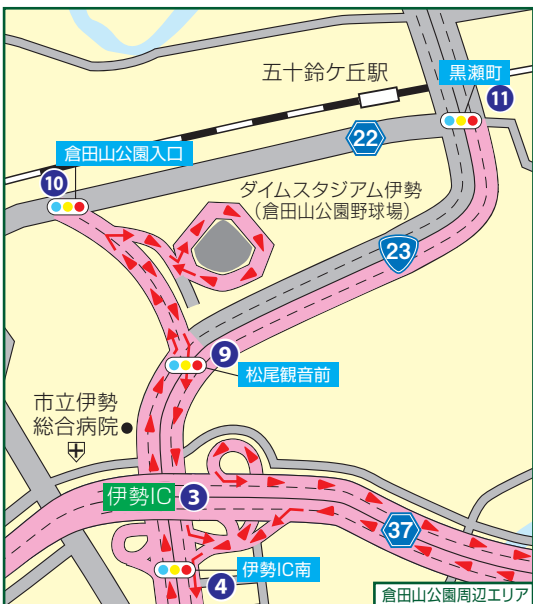

国道23号上り

右側車線通行禁止 9:00~11:00

伊勢IC南～中村町北

国道23号下り

左側車線通行禁止 9:00~11:00

⑤ 中村町北

中村町北～競技場前

中村町北～内宮前ロータリー

全面通行禁止 9:00~10:30

中村町北～伊勢IC

国道23号上り

右側車線通行禁止 9:00~11:00

この区間は
12月7日(土)
ウォークの部開催のため
9:30~13:00
全面通行禁止

⑥ 競技場前

競技場前～中村町北

全面通行禁止 9:00~10:30

⑦ 内宮前ロータリー

宇治浦田町～内宮前ロータリー

国道23号下り

左側車線通行禁止 8:00~11:00

⑧ 宇治浦田町

宇治浦田町～伊勢IC南

国道23号上り

右側車線通行禁止 9:00~11:00

上下入口規制 8:30~12:30

■ 朝熊IC交通規制

上下入口規制 8:30~12:30

■ 伊勢西IC交通規制

下り方向通行禁止 8:30~12:30